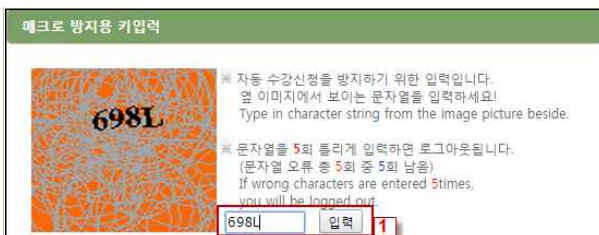

### 나. 수강신청시스템 로그인

- 아래의 화면은 수강신청시스템의 로그인 화면으로 "아이디"와 "비밀번호"를 입력한 후 "로그인"(1) 버튼을 선택
- 정상적으로 로그인이 이루어지면 메인메뉴 "공지사항"으로 이동

**다. 메뉴이동과 시스템 종료**

- 개인정보(이름,학번,학부(과)/전공,학년,다전공,부전공,교직,신청가능학점, 직전학기성적)을 제공
- 메인메뉴 : 공지사항, 수강바구니 담기, 수강신청, 수강조회, 성적조회
- 마우스를 올려놓으면 이동하려는 메뉴가 반전이 되며, 클릭 시 해당 메뉴로 이동
- 시스템을 종료하기 위해서는 상단에 "로그아웃"(1) 버튼을 누르면 수강신청 시스템에 대한 프로그램 사용 인증이 해제되며, 로그인 화면으로 이동

**라. 팝업차단 및 해제**

- 팝업차단 설정이 해제 되지 않았을 경우 **팝업차단을 해제**
- 팝업차단 해제 방법으로 각각 브라우저에서 현재 사이트의 팝업을 항상 "허용"으로 설정

※ 주의사항

팝업차단이 제대로 이루어지지 않았을 경우 "팝업차단을 해제"라는 메시지가 나오면 팝업차단을 해제

**마. 매크로 방지**

- 매크로프로그램 사용으로 인한 시스템 성능저하를 방지하기 위하여 수강신청 저장을 설정한 횟수 이상을 시도하면 화면에 나타나는 문자열을 입력하고 "입력"(1) 버튼을 누른 후 계속 사용

**바. 멀티로그인 방지**

- 동일한 학번으로 동시에 두 군데 이상의 PC에서 로그인을 했을 경우 마지막으로 로그인 한 사용자만 사용 가능하며 나머지는 강제 로그아웃
- 조회 또는 저장버튼을 시도할 경우 **최종로그인 한 사용자 외에는** 아래의 메시지를 보여주고 자동으로 로그아웃 되며 로그인 화면으로 이동

## 2. 수강바구니 담기